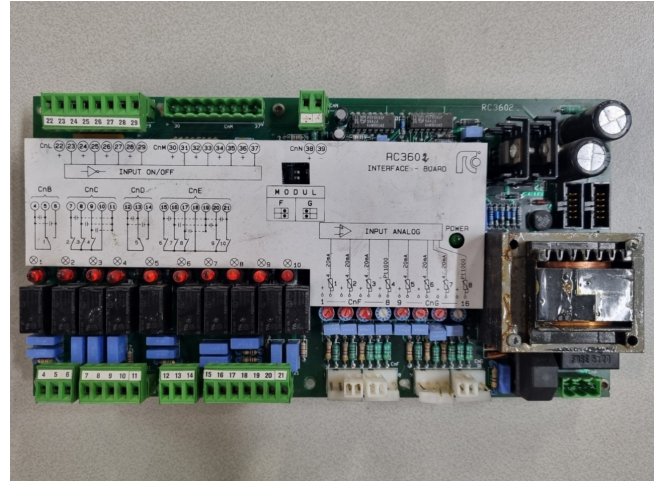

RC Condizionatori RC3602

Specifications

Marca	RC Condizionatori
Tipo	RC3602
Remarks	260x140x60 mm (LxWxH)
Stock	1

Description

Used RC Condizionatori RC3602

Used RC Condizionatori RC3602 printed circuit board.